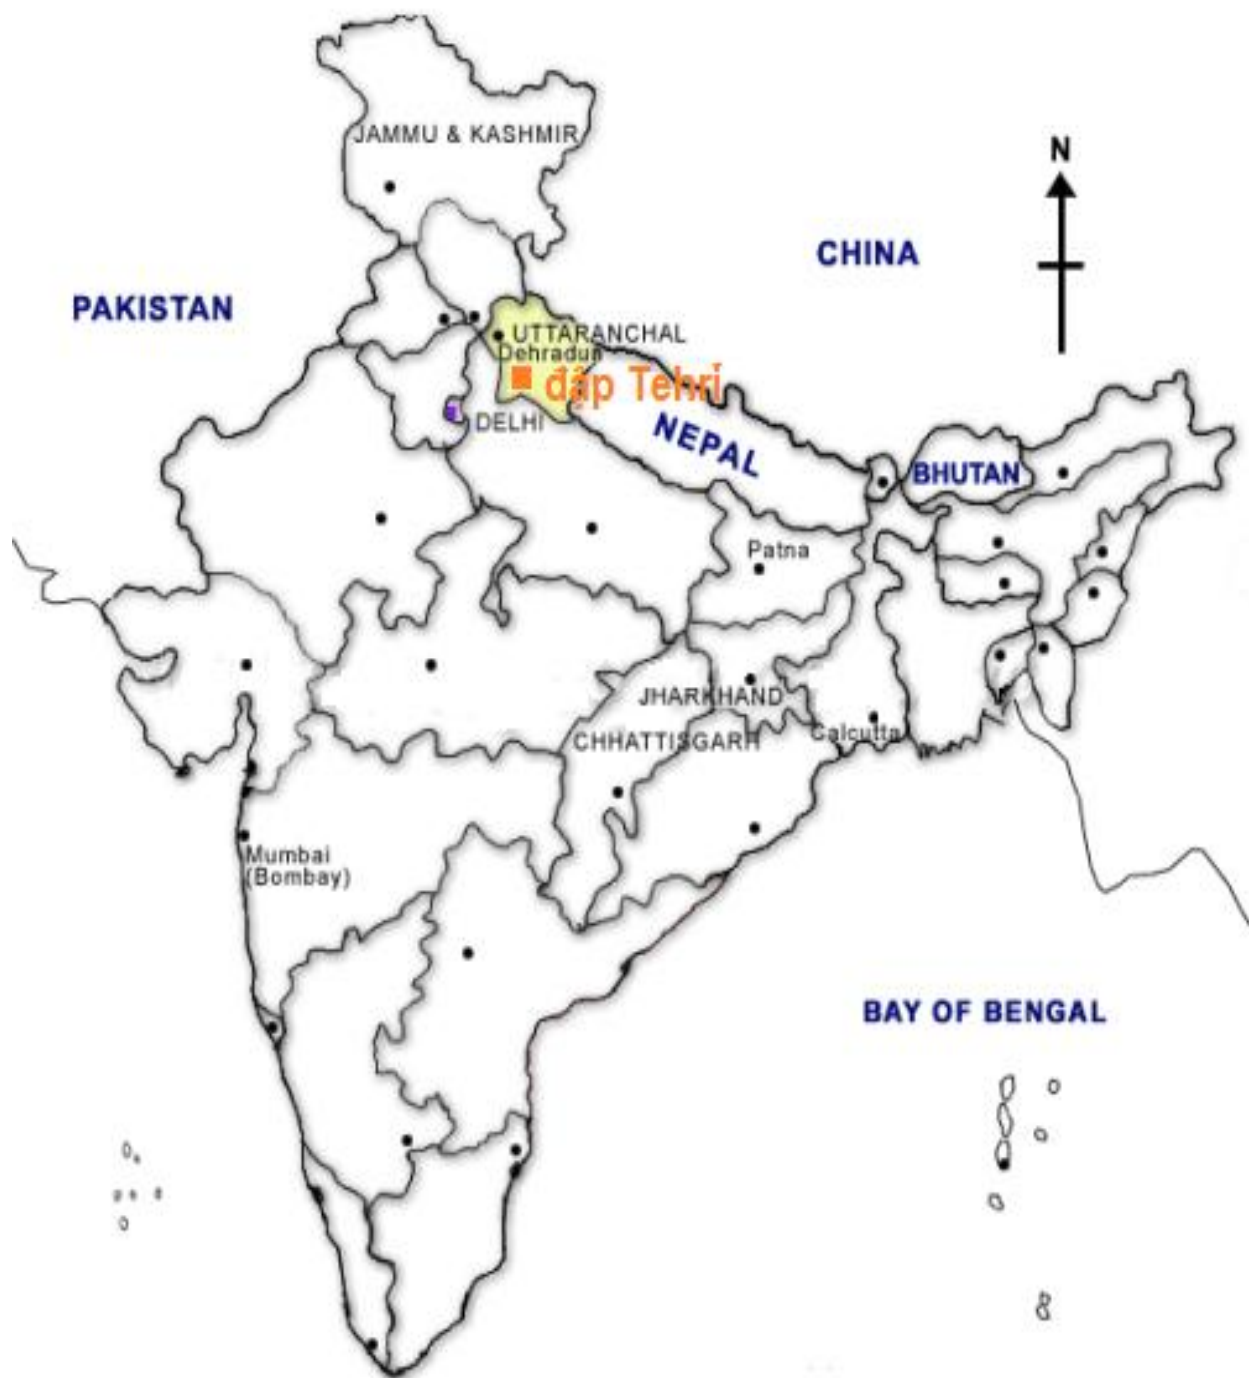

Vài hình ảnh đập Tehri (Ấn Độ)

Vị trí đập Tehri trên bản đồ Ấn Độ

Nước sông Bhagirathi chảy xiết từ dãy núi Himalaya

Hồ Tehri

Dap Tehri

Dốc tràn

Mở cửa tràn xả lũ năm 2013

Trong nhà máy thủy điện