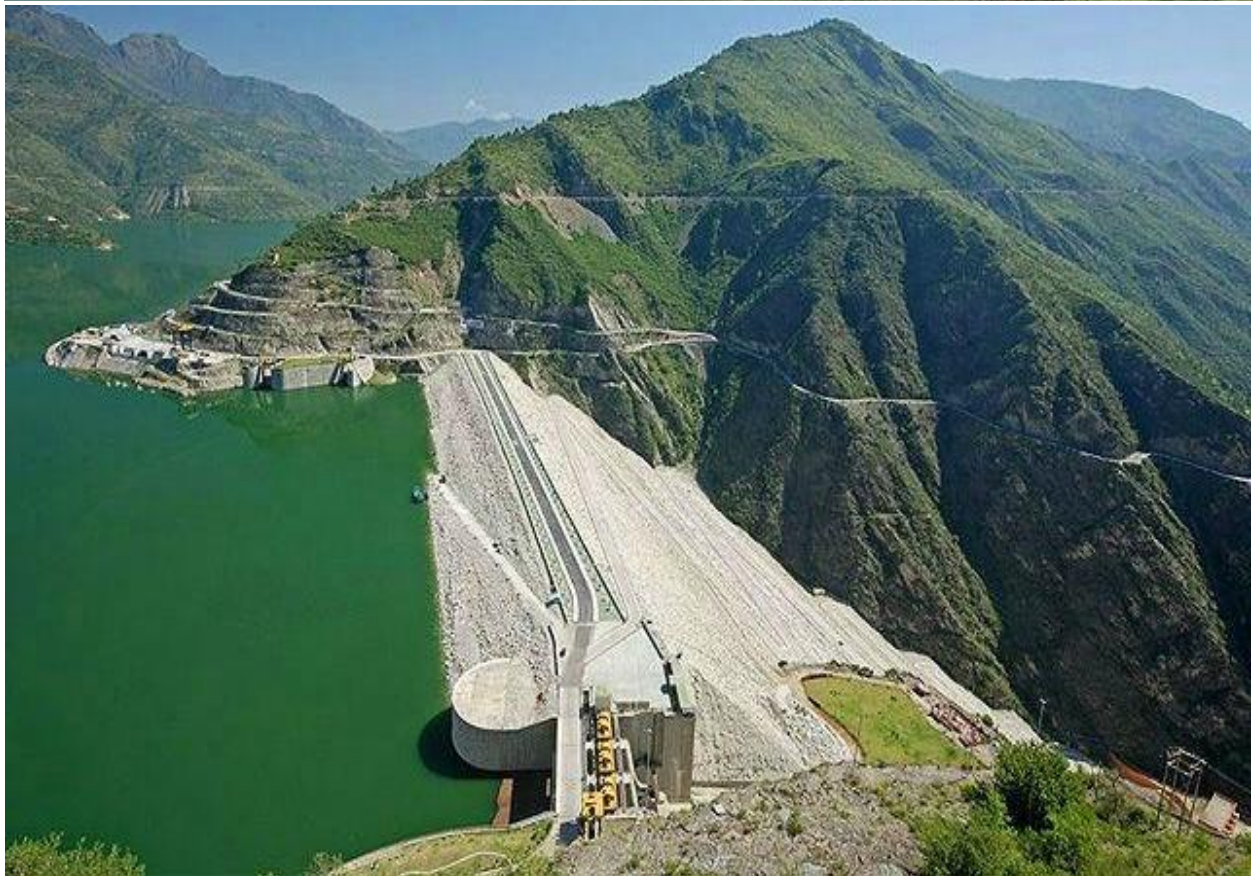

Vài hình ảnh đập Tehri (Ấn Độ)

Vị trí đập Tehri trên bản đồ Ấn Độ

Nước sông Bhagirathi chảy xiết từ dãy núi Himalaya

Hồ Tehri

Dap Tehri

Dốc tràn

Mở cửa tràn xả lũ năm 2013

Trong nhà máy thủy điện