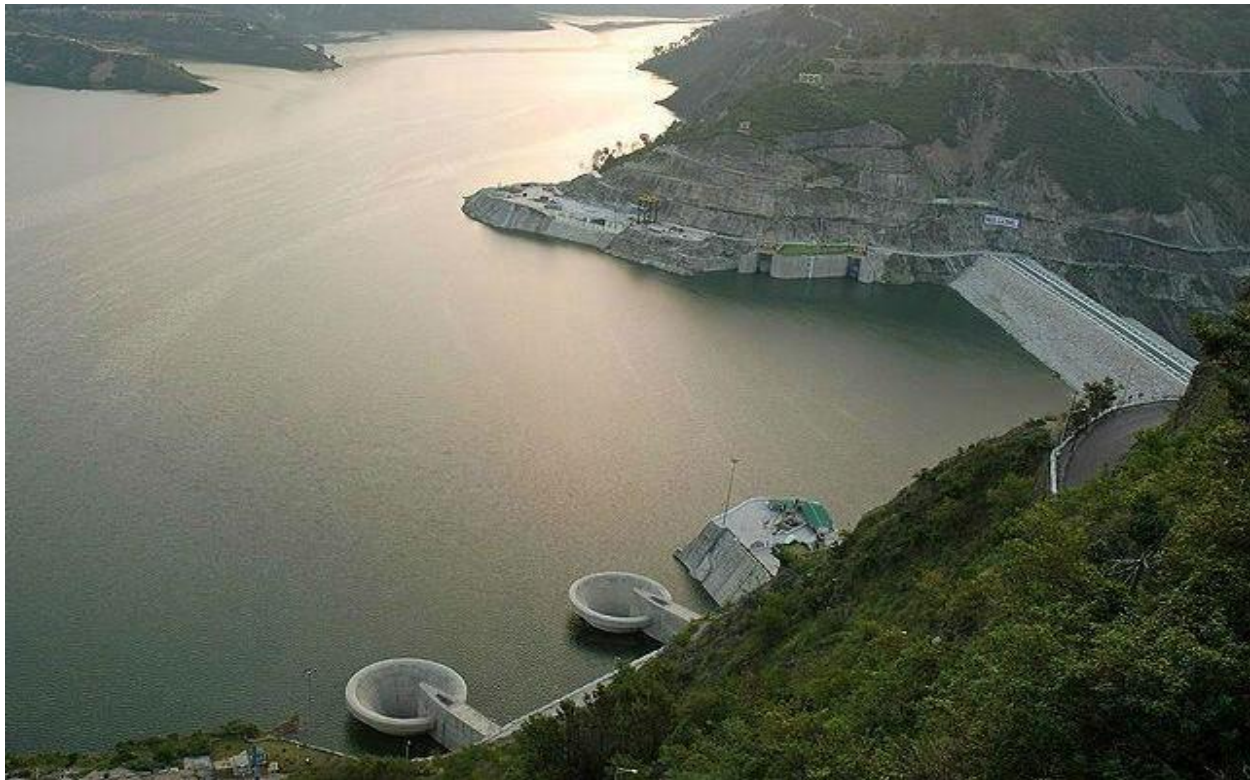

Vài hình ảnh đập Tehri (Ấn Độ)

Vị trí đập Tehri trên bản đồ Ấn Độ

Nước sông Bhagirathi chảy xiết từ dãy núi Himalaya

Hồ Tehri

Dap Tehri

Dốc tràn

Mở cửa tràn xả lũ năm 2013

Trong nhà máy thủy điện