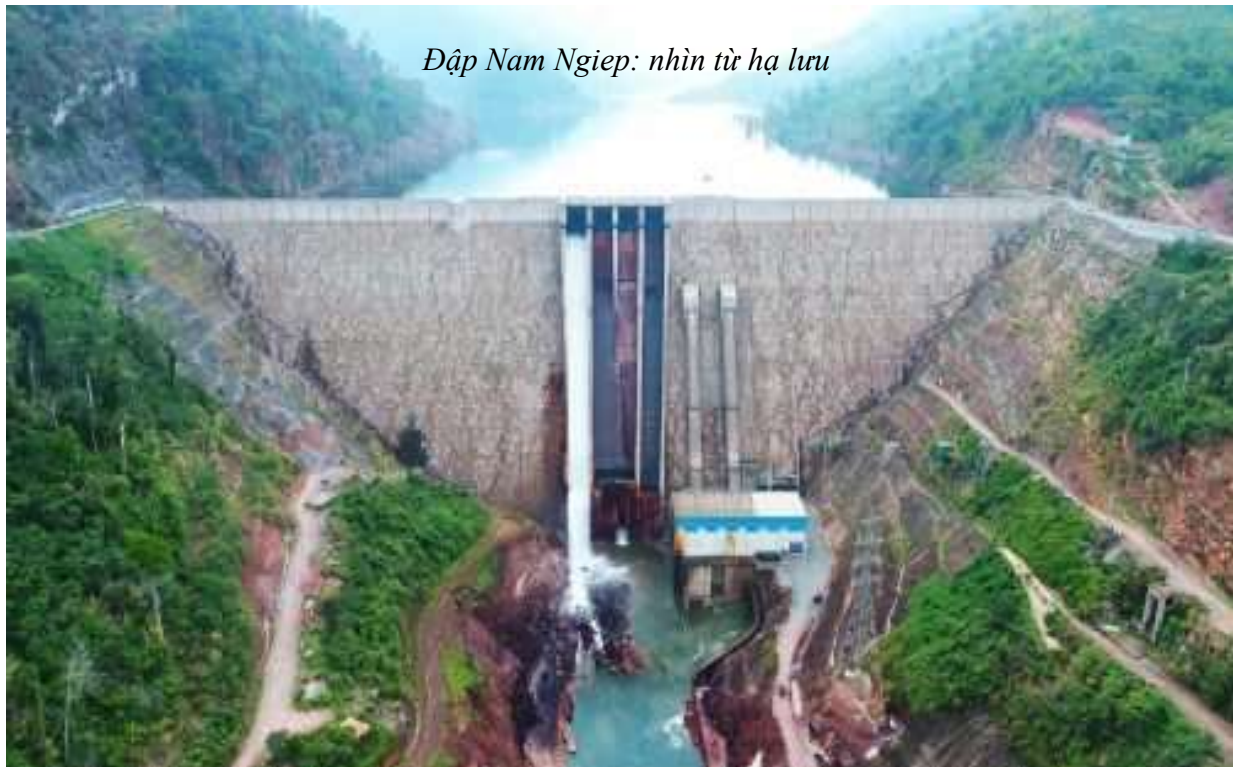

**Thủy điện Nam Ngiep 1**  
**(tỉnh BORIKHAMXAY -**  
**CHDCND Lào)**  
**bắt đầu vận hành**

*Vị trí tỉnh Borikhamxay trên bản đồ  
CHDCND Lào ▶*

*Đập Nam Ngiep: nhìn từ hạ lưu*

*Nhìn toàn cảnh đập từ trên cao*

*Nhà máy thủy điện*

*Hồ chứa Nam Ngiep*